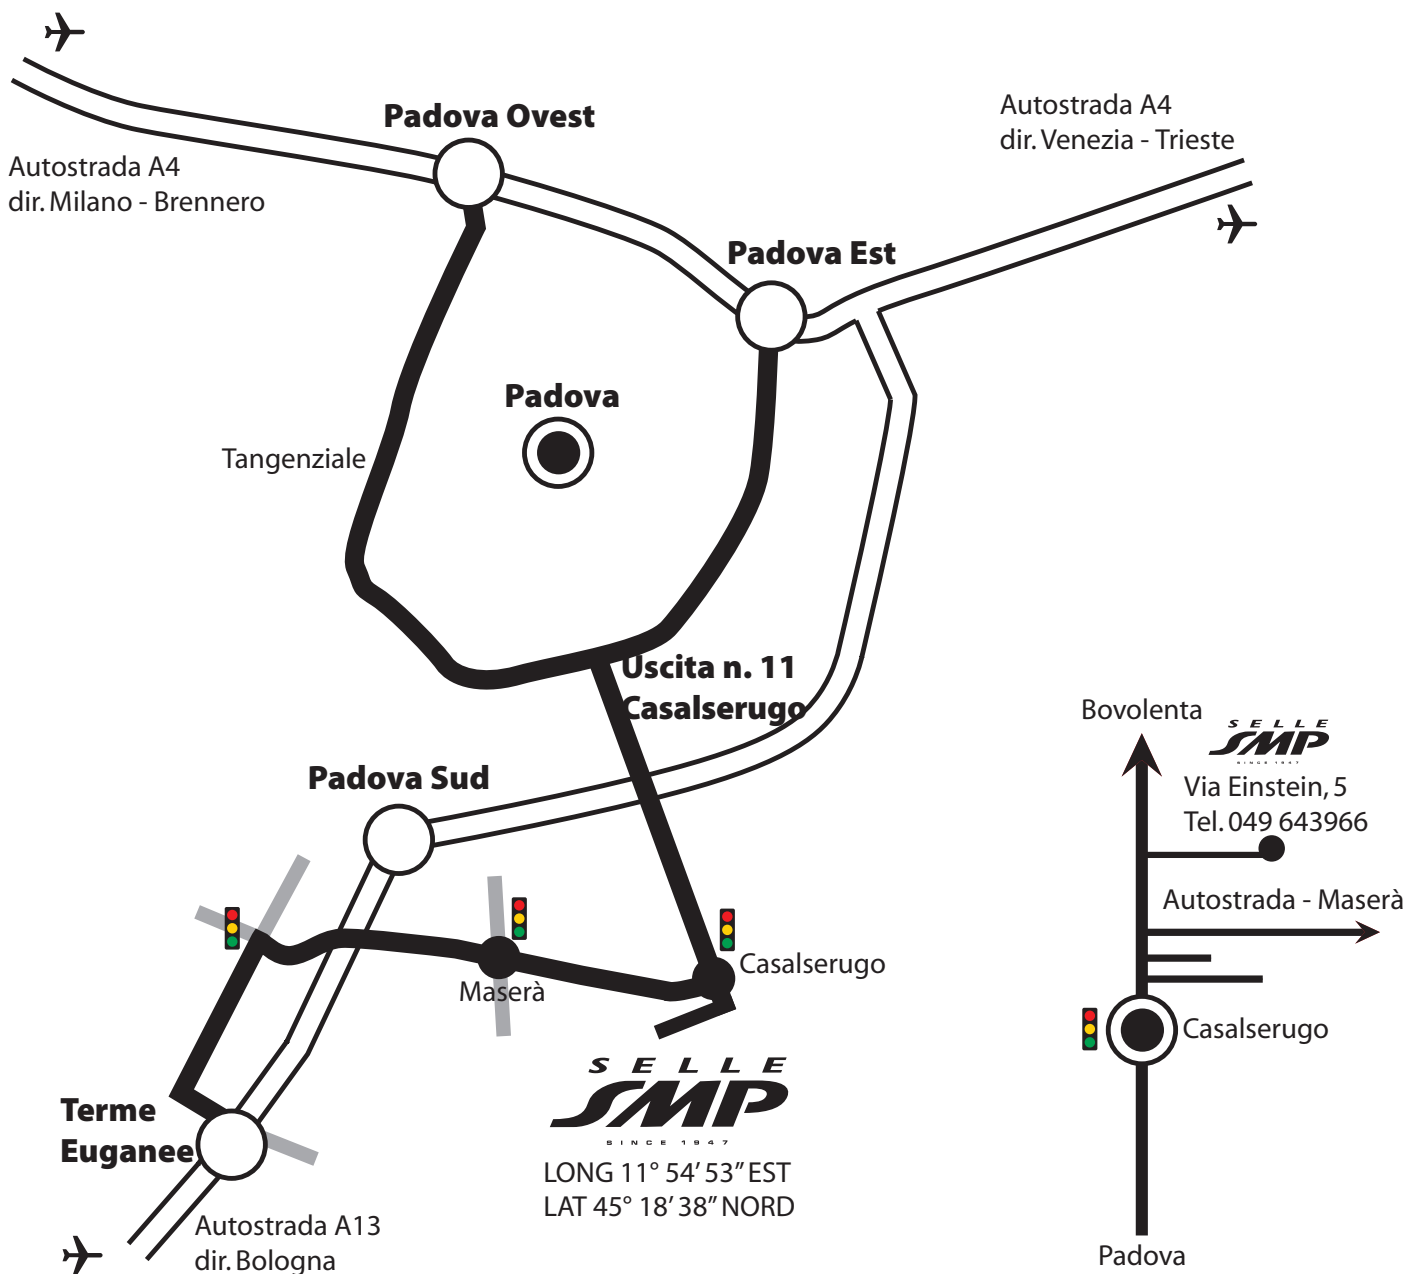

# SELLE SMP

S I N C E 1 9 4 7

**How to reach SMP  
coming from VENICE**

Take the A4 Motorway (Autostrada) in the direction of Milan.

Exit at the Padova Est toll booth.

At the roundabout, follow the signs to Bologna (Motorway going to Bologna).

Proseguire in direzione sud fino al centro di Casalserugo.

Dopo il semaforo, quinta strada a destra, Via Einstein, fino al nr. 3.

**Come arrivare in SMP  
provenendo da MILANO**

Prendere l'Autostrada A4 per Venezia.

Uscire al casello "Terme Euganee".

Girare a sinistra.

All'immissione sulla statale 16 girare a destra.

Al primo semaforo girare a destra.

Proseguire per Maserà.

Al semaforo di Maserà proseguire dritti per Casalserugo.

Allo stop di Casalserugo girare a destra.

Imboccare la prima strada a destra, Via Einstein, fino al nr. 3.